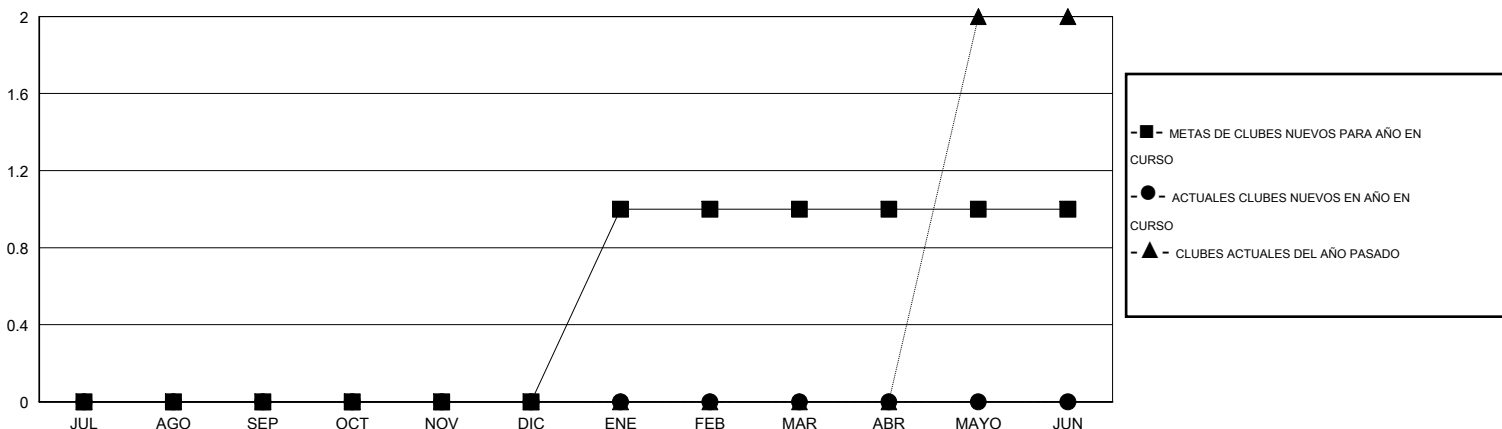

MONTHLY MEMBERSHIP PROGRESS REPORT

District R 1

Results as of: 9/30/2015

GMT: CARLOS JUSTINIANO

UBICACIÓN DOMINICAN REPUBLIC

GMT DE AE 3

Clubes					socios				
RESULTADOS DE 2015-2016					RESULTADOS DE 2015-2016				
TRIMESTRE	META DE CLUBES NUEVOS	NUEVOS CLUBES	CLUBES DADOS DE BAJA	GANANCIA/PÉRDIDA NETA	TRIMESTRE	META DE SOCIOS NUEVOS	SOCIOS FUNDADORES Y NUEVOS SOCIOS AÑADIDOS	SOCIOS DADOS DE BAJA	GANANCIA/PÉRDIDA NETA
JUL/AGO/SEP	0	0	0	0	JUL/AGO/SEP	0	13	77	-64
OCT/NOV/DIC	0	0	0	0	OCT/NOV/DIC	30	0	0	0
ENE/FEB/MAR	1	0	0	0	ENE/FEB/MAR	65	0	0	0
ABR/MAYO/JUN	0	0	0	0	ABR/MAYO/JUN	35	0	0	0

METAS Y CIFRA ACUMULATIVA DE CLUBES NUEVOS

METAS Y CIFRA ACUMULATIVA DE SOCIOS

CLUBES DADOS DE BAJA: 0	7 CLUBS OF 49 AÑADIERON 1 O MÁS SOCIOS NUEVOS	<u>DISTRIBUCIÓN POR SEXO</u>
		MASCULINO 736 (54.48%)
		FEMENINO 615 (45.52%)
<u>SOCIOS DADOS DE BAJA</u>	CLIC AQUÍ PARA DATOS DE SALUD DE CLUB	SOCIOS EN UNIDAD FAMILIAR 455
FALLECIDOS 3		CABEZA DE FAMILIA 186
CLUB CANCELADO 0		NO ES CABEZA DE FAMILIA 269
OTRO 74		
TOTAL 77		