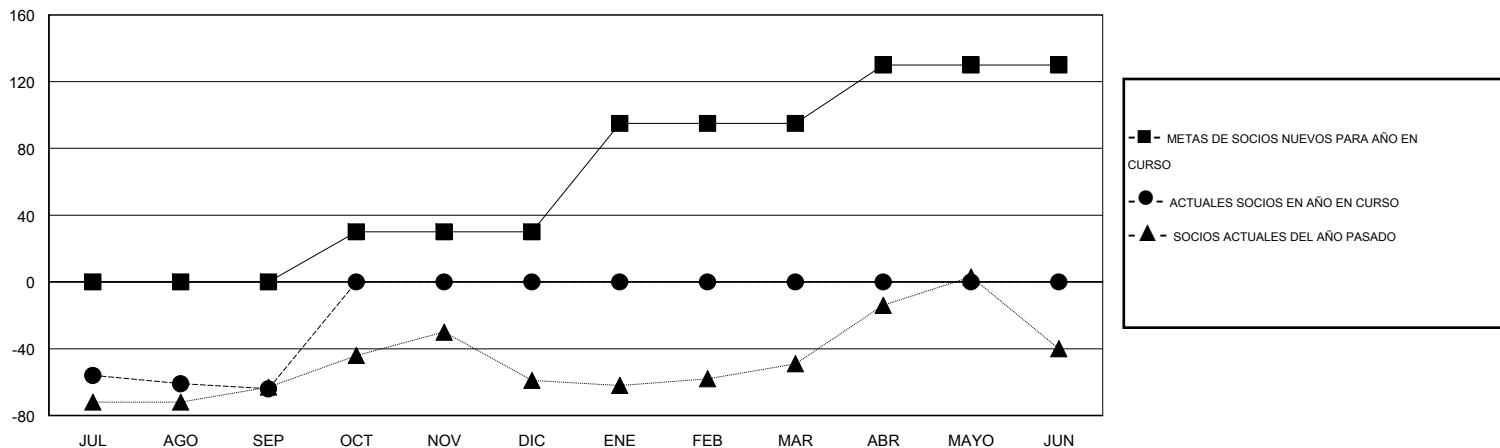

MONTHLY MEMBERSHIP PROGRESS REPORT

District R 1

Results as of: 9/30/2015

GMT: CARLOS JUSTINIANO

UBICACIÓN DOMINICAN REPUBLIC

GMT DE AE 3

Clubes					socios				
RESULTADOS DE 2015-2016					RESULTADOS DE 2015-2016				
TRIMESTRE	META DE CLUBES NUEVOS	NUEVOS CLUBES	CLUBES DADOS DE BAJA	GANANCIA/PÉRDIDA NETA	TRIMESTRE	META DE SOCIOS NUEVOS	SOCIOS FUNDADORES Y NUEVOS SOCIOS AÑADIDOS	SOCIOS DADOS DE BAJA	GANANCIA/PÉRDIDA NETA
JUL/AGO/SEP	0	0	0	0	JUL/AGO/SEP	0	13	77	-64
OCT/NOV/DIC	0	0	0	0	OCT/NOV/DIC	30	0	0	0
ENE/FEB/MAR	1	0	0	0	ENE/FEB/MAR	65	0	0	0
ABR/MAYO/JUN	0	0	0	0	ABR/MAYO/JUN	35	0	0	0

METAS Y CIFRA ACUMULATIVA DE CLUBES NUEVOS

METAS Y CIFRA ACUMULATIVA DE SOCIOS

CLUBES DADOS DE BAJA: 0	7 CLUBS OF 49 AÑADIERON 1 O MÁS SOCIOS NUEVOS	<u>DISTRIBUCIÓN POR SEXO</u>
		MASCULINO 736 (54.48%)
		FEMENINO 615 (45.52%)
<u>SOCIOS DADOS DE BAJA</u>	CLIC AQUÍ PARA DATOS DE SALUD DE CLUB	SOCIOS EN UNIDAD FAMILIAR 455
FALLECIDOS 3		CABEZA DE FAMILIA 186
CLUB CANCELADO 0		NO ES CABEZA DE FAMILIA 269
OTRO 74		
TOTAL 77		